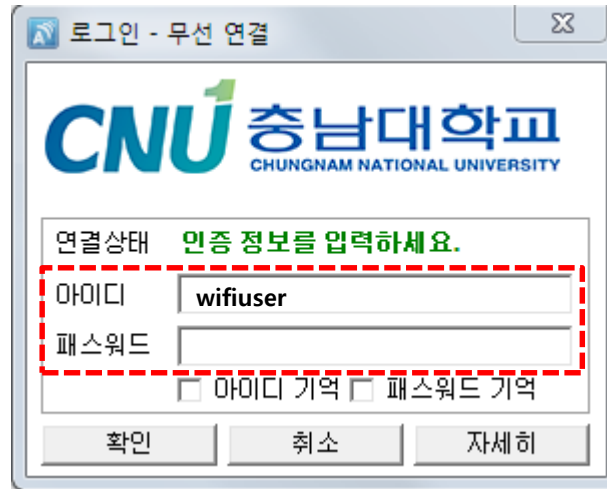

다운로드 받은 설치 파일을 클릭하여 설치를 진행 합니다

사용 계약에 동의 합니다

다음을 클릭 하여 설치를 완료 합니다

바탕화면에 설치된 "Wireless.wcf"를 클릭하여 접속을 시도합니다